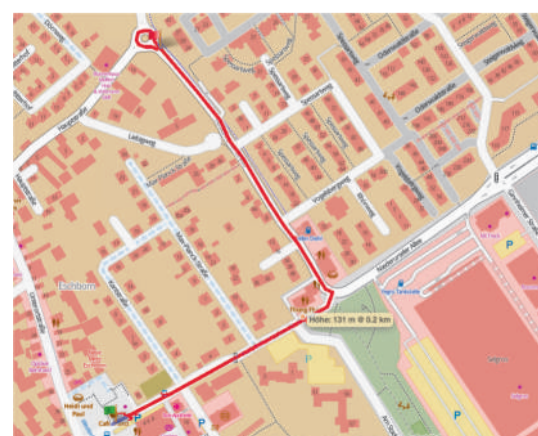

# Eschathlon

DER ESCHBORNER HALBMARATHON

Halbmarathon: Blau

10-Kilometer-Lauf: Gelb

Schüler: Rot

- Helfer
- Stadtpolizei
- Wechselzone
- Getränkeausgabestelle
- P Parkplatz SELGROS
- ➔ Laufrichtung
- 🏁 Start / Ziel Rathaus Platz
- 🏥 Erste Hilfe ASB