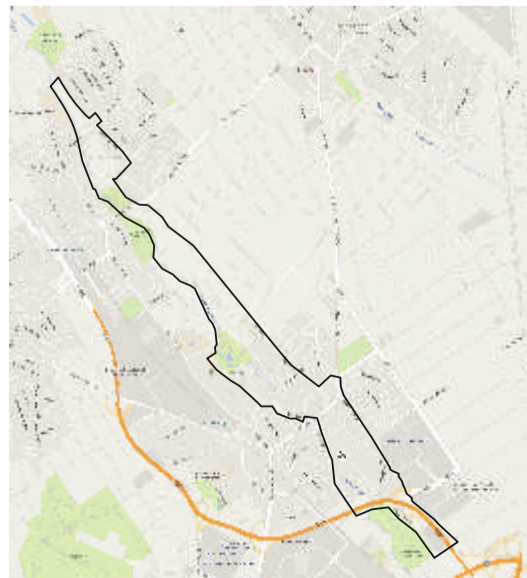

# Eschathlon

DER ESCHBORNER HALBMARATHON

Halbmarathon: Blau

10-Kilometer-Lauf: Gelb

Schüler: Rot

1.Runde HM / 2.Runde HM

- Helfer
- Stadtpolizei
- Wechselzone
- Getränkeausgabestelle
- Parkplatz SELGROS
- Laufrichtung
- Start / Ziel Rathaus Platz
- Erste Hilfe ASB

Quelle: google maps