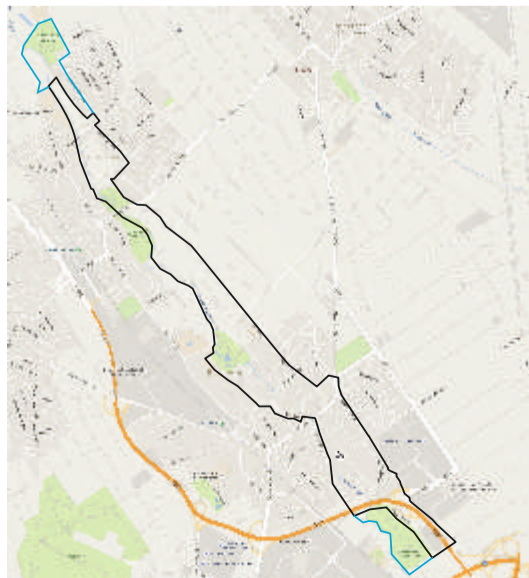

# Eschathlon

DER ESCHBORNER HALBMARATHON

Halbmarathon: Blau

10-Kilometer-Lauf: Gelb

Schüler: Rot

1.Runde HM / 2.Runde HM

- Helfer
- Stadtpolizei
- Wechselzone
- Getränkeausgabestelle
- Parkplatz SELGROS
- Laufrichtung
- Start / Ziel Rathaus Platz
- Erste Hilfe ASB

Quelle: google maps