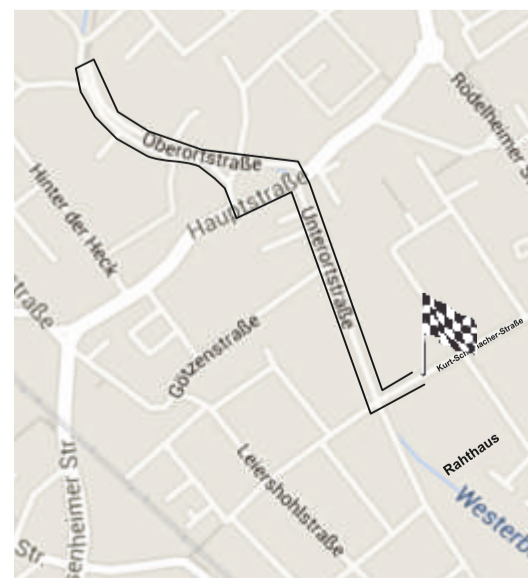

# Eschathlon

DER ESCHBORNER HALBMARATHON

Halbmarathon: Blau

10-Kilometer-Lauf: Gelb

Schüler: Rot

1.Runde HM / 2.Runde HM

- Helfer
- Stadtpolizei
- Wechselzone
- Getränkeausgabestelle
- Parkplatz SELGROS
- Laufrichtung
- Start / Ziel Rathaus Platz
- Erste Hilfe ASB

Quelle: google maps