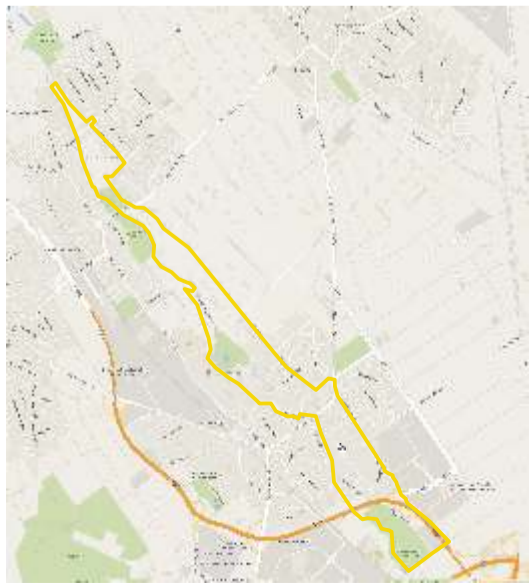

Eschathlon
DER ESCHBORNER HALBMARATHON

Halbmarathon: Blau

10-Kilometer-Lauf: Gelb

Schüler: Rot
Bambini: Lila

1.Runde HM / 2.Runde HM

- Helfer
- Stadtpolizei
- Wechselzone
- Getränkeausgabestelle
- Hinweis 1. Runde HM
- Hinweis 2. Runde HM
- Shuttle-Service
- Parkplatz SELGROS
- Laufrichtung
- Start / Ziel Rathaus Platz
- Erste Hilfe ASB

Quelle: google maps