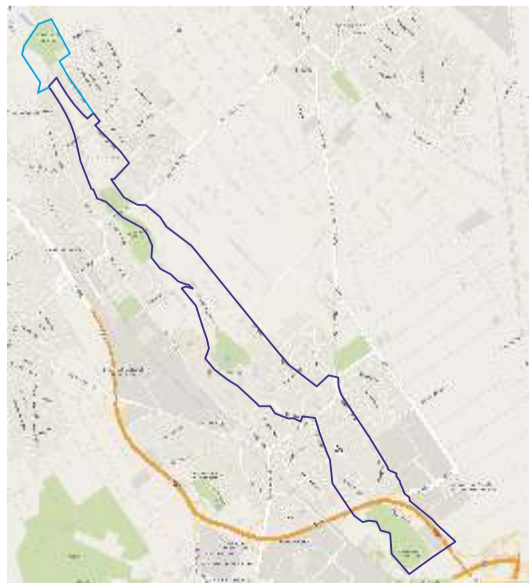

Eschathlon
DER ESCHBORNER HALBMARATHON

Halbmarathon: Blau

10-Kilometer-Lauf: Gelb

Schüler: Rot
Bambini: Lila

1.Runde HM / 2.Runde HM

- Helfer
- Stadtpolizei
- Wechselzone
- Getränkeausgabestelle
- Hinweis 1. Runde HM
- Hinweis 2. Runde HM
- Shuttle-Service
- Parkplatz SELGROS
- Laufrichtung
- Start / Ziel Rathaus Platz
- Erste Hilfe ASB

Quelle: google maps