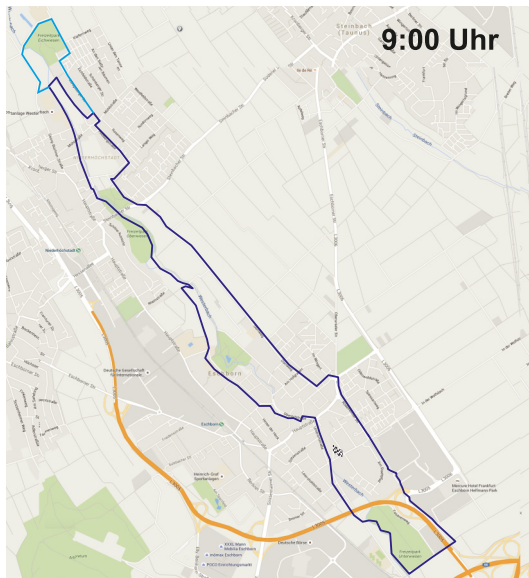

Halbmarathon: Blau

10-Kilometer-Lauf: Gelb

Schüler: 1,5 km Rot  
Schüler: 3,0 km Orange

1.Runde HM / 2.Runde HM

- Helfer
- Stadtpolizei
- Wechselzone
- Getränkeausgabestelle
- Shuttle-Service
- P Parkplatz SELGROS
- ➔ Laufrichtung
- Start / Ziel Rathaus Platz
- Erste Hilfe ASB

Quelle: google maps